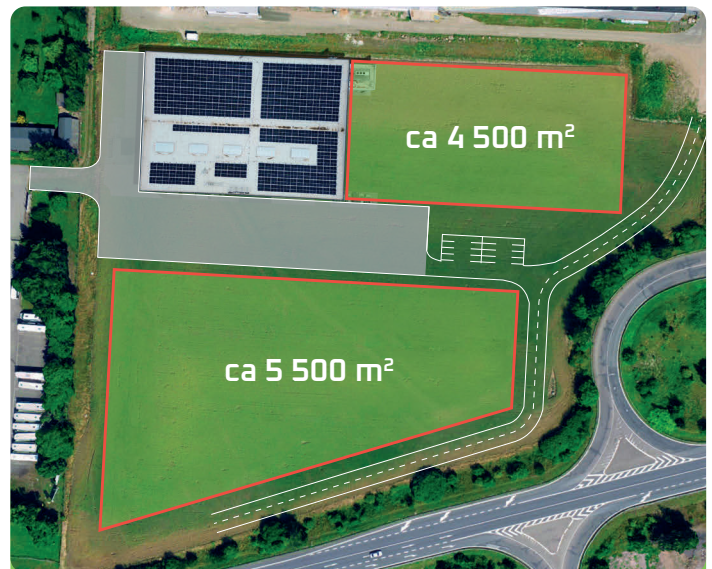

Potenciál rozvoje

Standard haly:	A
Výška budovy:	12 m
Nosnost podlah:	5t/m²
Počet můstků:	dle potřeby
Přímý vjezd do haly:	ANO
Boční nakládka, vykládka:	ANO
Úprava dispozice na míru:	ANO